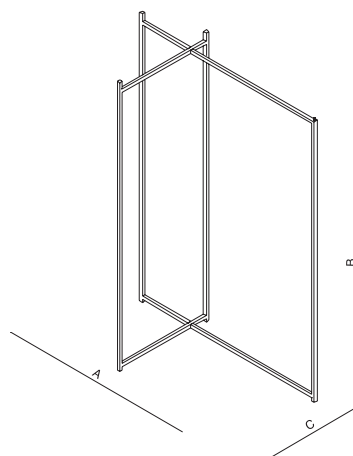

Corner vetrina con ripiani laterali

Corner unit with side shelves
Eckelement mit seitlichen Fachböden
Coin-gondole avec tablettes latérales
Corner-góndola con estantes laterales

Struttura

Structure / Struktur / Structure / Estructura

CODICE	●	A	B	C
EV651800	CL	130	187,2	66
EV651804	GA	130	187,2	66

Ripiano laterale - 5 pz

Side shelf / Seitlicher Fachböden
Tablette latérale / Estante lateral

CODICE	●	A	B	C
PL360M624007	RS	61,9	39,2	1,8
PL360M624008	RM	61,9	39,2	1,8
VS350M624000	CA	61,1	38,6	0,8