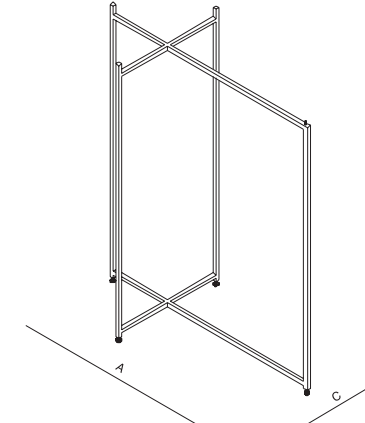

Struttura

Structure / Struktur / Structure / Estructura

CODICE	▲	A	B	C
EV651500	CL	130	150	66
EV651504	GA	130	150	66