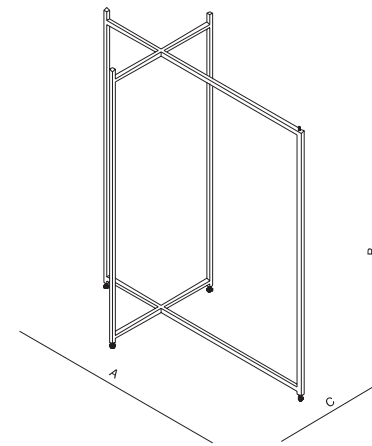

Struttura

Structure / Struktur / Structure / Estructura

CODICE	▲	A	B	C
EV651500	CL	130	150	66
EV651504	GA	130	150	66